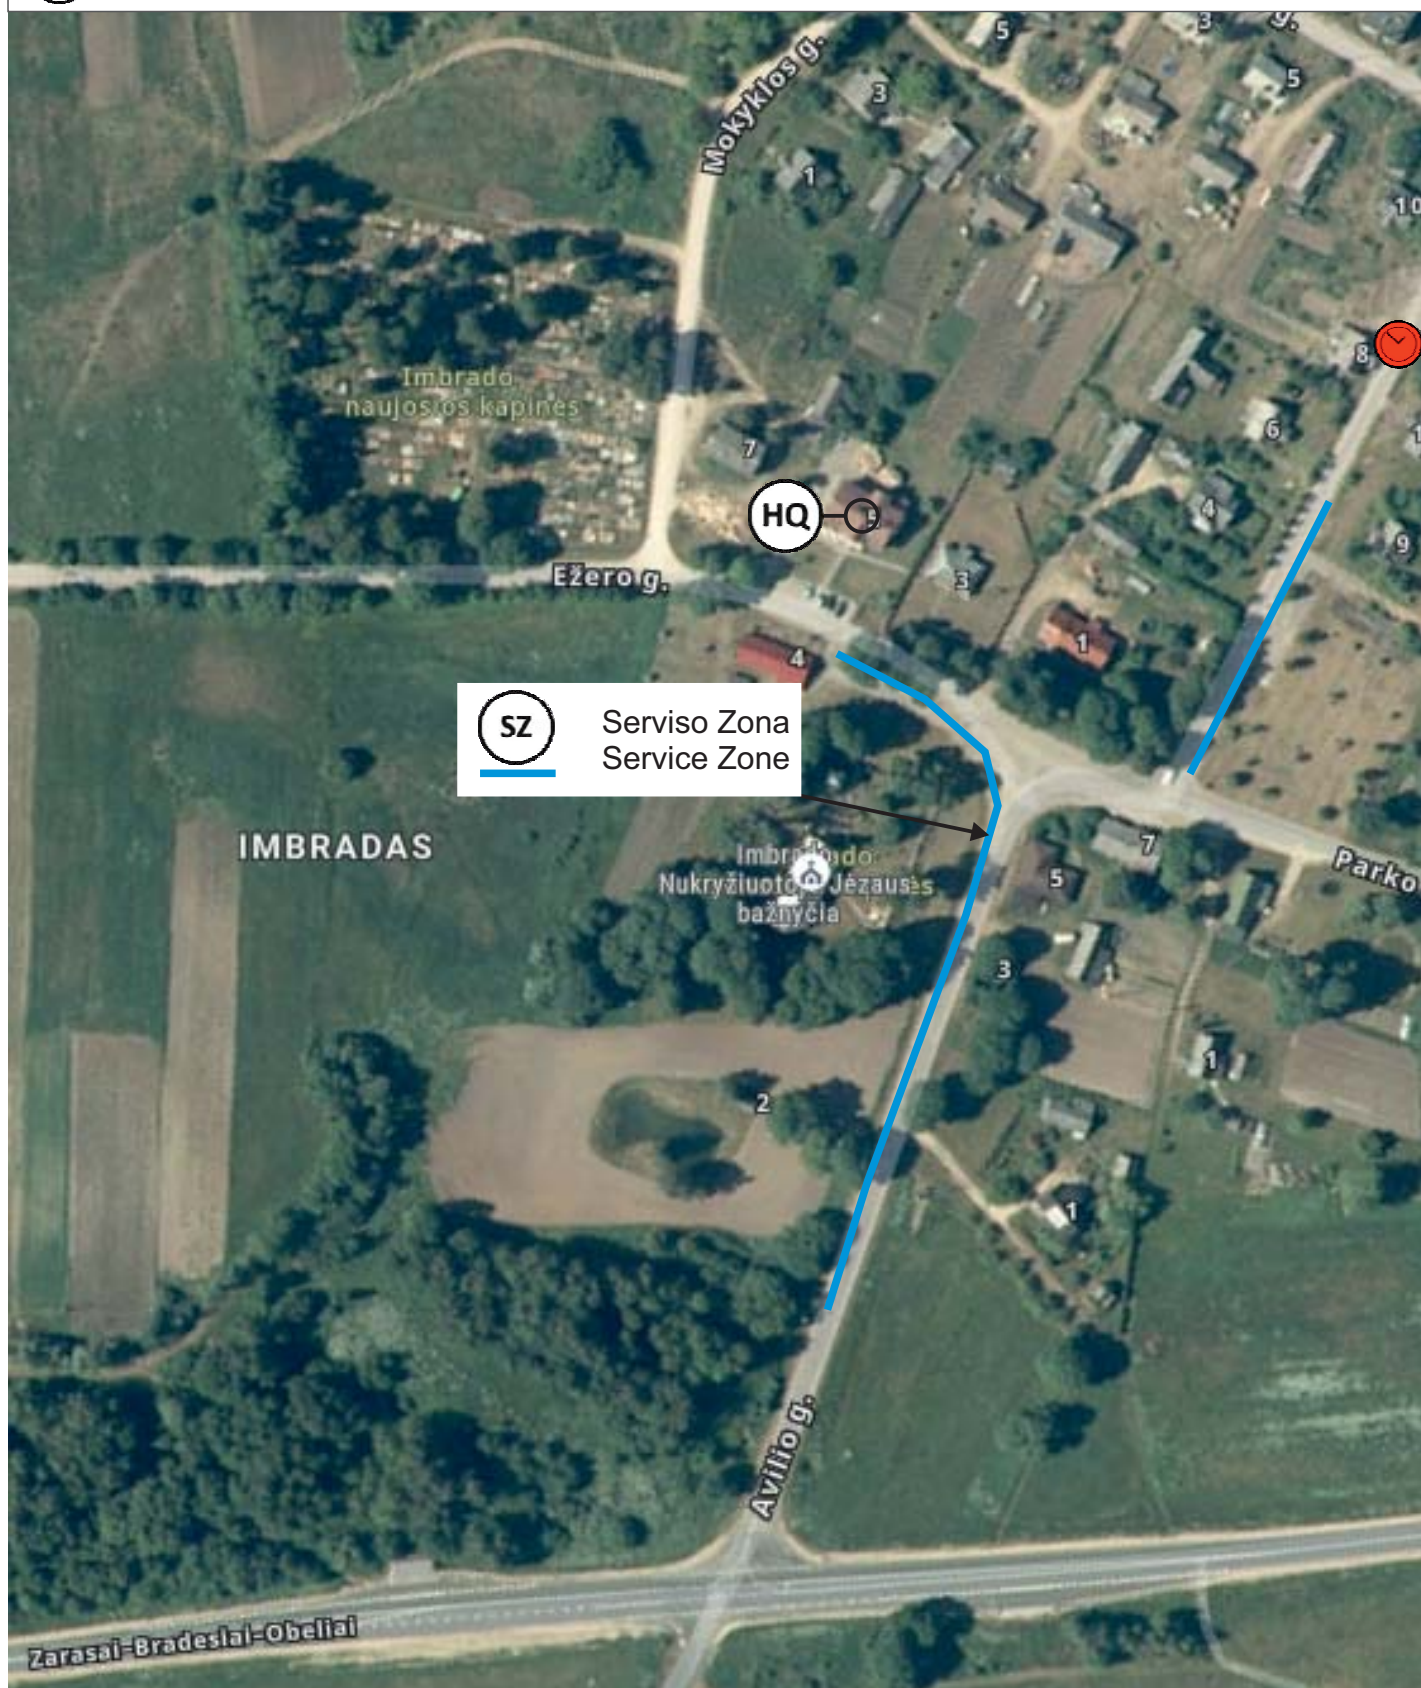

Dalyvių Parkas Parc Fermé

HQ Administracinė komisija Ežero g. 5

Rally test 2019